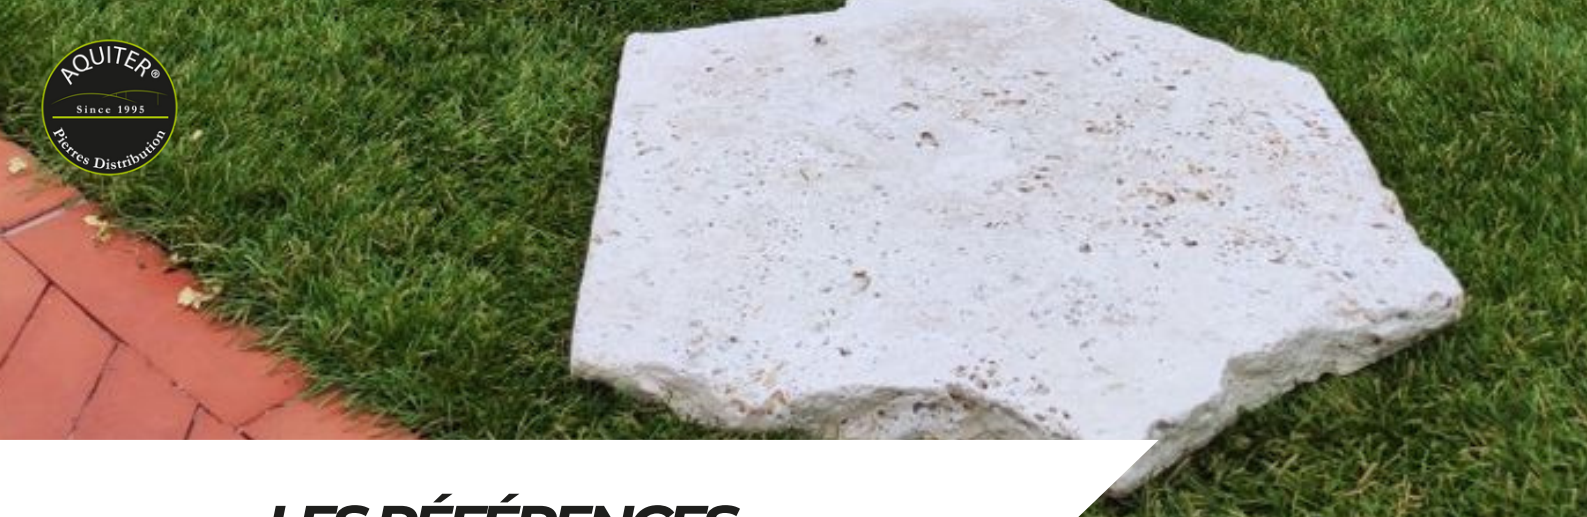

LES RÉFÉRENCES PAS JAPONAIS TRAVERTIN

AQUITER

PRODUITS	CODE ARTICLE	TAILLE	CONDI	UNITE DE VENTE	QTE / PAL
TRAVERTIN	00005163	EP 3CM	0T950	Unité	66

Let the stone live

Téléchargez notre application !

SHOWROOM LA BRÈDE
La Sauque - Lieu-dit La Tuillère
33640 Ayguemorte-les-Graves
Tél. 05 56 78 44 45

SHOWROOM GUJAN-MESTRAS
21 bis Allée Ferdinand de Lesseps
33470 Gujan-Mestras
Tél. 05 64 10 03 74