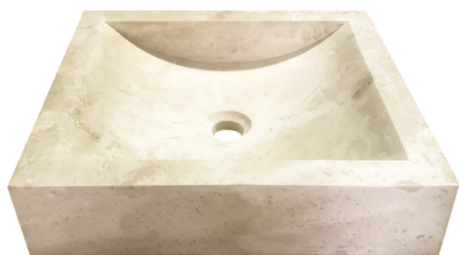

CATALOGUE ÉVIERS & BACS À DOUCHE

VASQUE TRAVERTIN IVORY

Ref : 00006141

Taille :

45x40xH10

190 €

VASQUE TRAVERTIN SILVER

Ref : 00004127

Taille :

45x40xH10

210 €

VASQUE TRAVERTIN SILVER

Ref : 00004128

Taille :

70x45xH10

320 €

120x45xH10

755 €

VASQUE TRAVERTIN SILVER

Ref : 00007808

Taille :

double 140x50xH10

775 €

**VASQUE DOUBLE
TRAVERTIN IVORY**