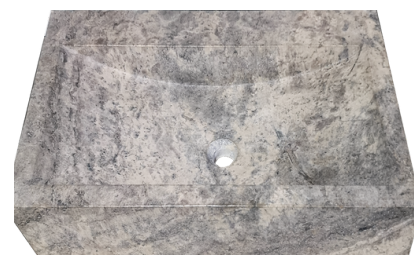

CATALOGUE ÉVIERS & BACS À DOUCHE

VASQUE TRAVERTIN IVORY

Ref : 00006141

Taille :

45x40xH10

190 €

VASQUE TRAVERTIN SILVER

Ref : 00004127

Taille :

45x40xH10

210 €

VASQUE TRAVERTIN SILVER

Ref : 00004128

Taille :

70x45xH10

320 €

120x45xH10

755 €

VASQUE TRAVERTIN SILVER

Ref : 00007808

Taille :

double 140x50xH10

775 €

**VASQUE DOUBLE
TRAVERTIN IVORY**

Ref : 00007985

Taille :

D50-55xH15

290 €

**VASQUE "BATEAU"
MARBRE BLANC**

Ref : 00004194

Taille :

100x42xH15