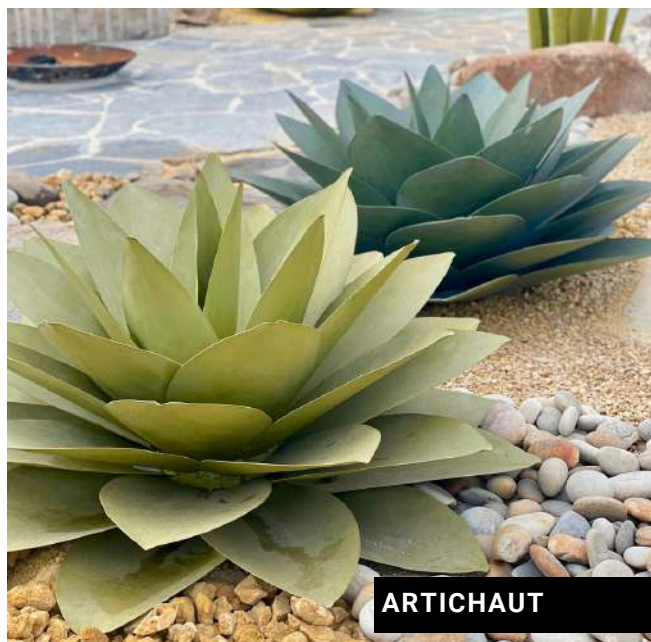

SCULPTURES EN MÉTAL

ARTICHAUT

PRIX PAR TAILLE

PETIT A	299,00€ TTC
PETIT	399,00€ TTC
MOYEN	599,00€ TTC
GRAND	799,00€ TTC