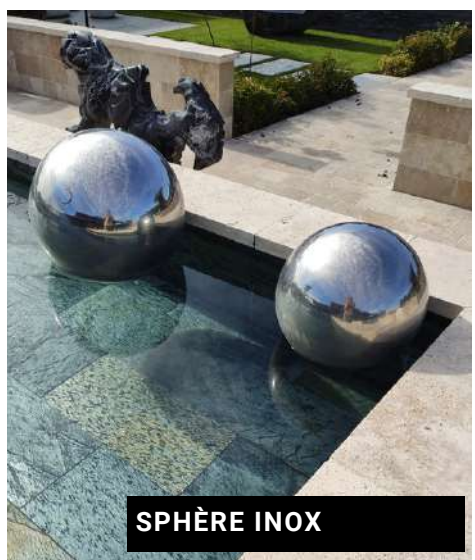

SPHÈRE BOIS

PRIX PAR DIAMÈTRE

30 CM	59,50€ TTC
40 CM	84,90€ TTC

SPHÈRE BLACK ANGEL

PRIX PAR DIAMÈTRE

20 CM	43,50€ TTC
30 CM	101,90€ TTC
40 CM	218,90€ TTC
50 CM	408,90€ TTC

SPHÈRE GRANIT

PRIX PAR DIAMÈTRE

20 CM	36,90€ TTC
30 CM	59,90€ TTC
40 CM	150,50€ TTC
50 CM	265,50€ TTC

SPHÈRE INOX

PRIX PAR DIAMÈTRE

20 CM	26,50€ TTC
30 CM	53,50€ TTC
40 CM	93,90€ TTC
50 CM	266,50€ TTC

SPHÈRE RAINBOW

PRIX PAR DIAMÈTRE

20 CM	42,50€ TTC
30 CM	79,50€ TTC
40 CM	189,00€ TTC
50 CM	365,90€ TTC