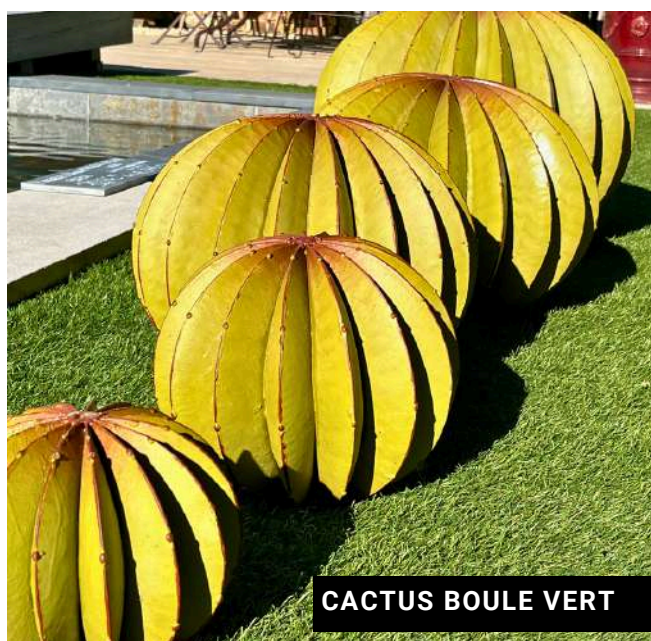

SPHÈRE NOIR POLI

PRIX PAR DIAMÈTRE

20 CM	40,90€ TTC
30 CM	101,90€ TTC
40 CM	218,90€ TTC
50 CM	408,90€ TTC

SCULPTURES EN MÉTAL

SCULPTURES EN MÉTAL

ARTICHAUT

PRIX PAR TAILLE

PETIT A	299,00€ TTC
PETIT	399,00€ TTC
MOYEN	599,00€ TTC
GRAND	799,00€ TTC