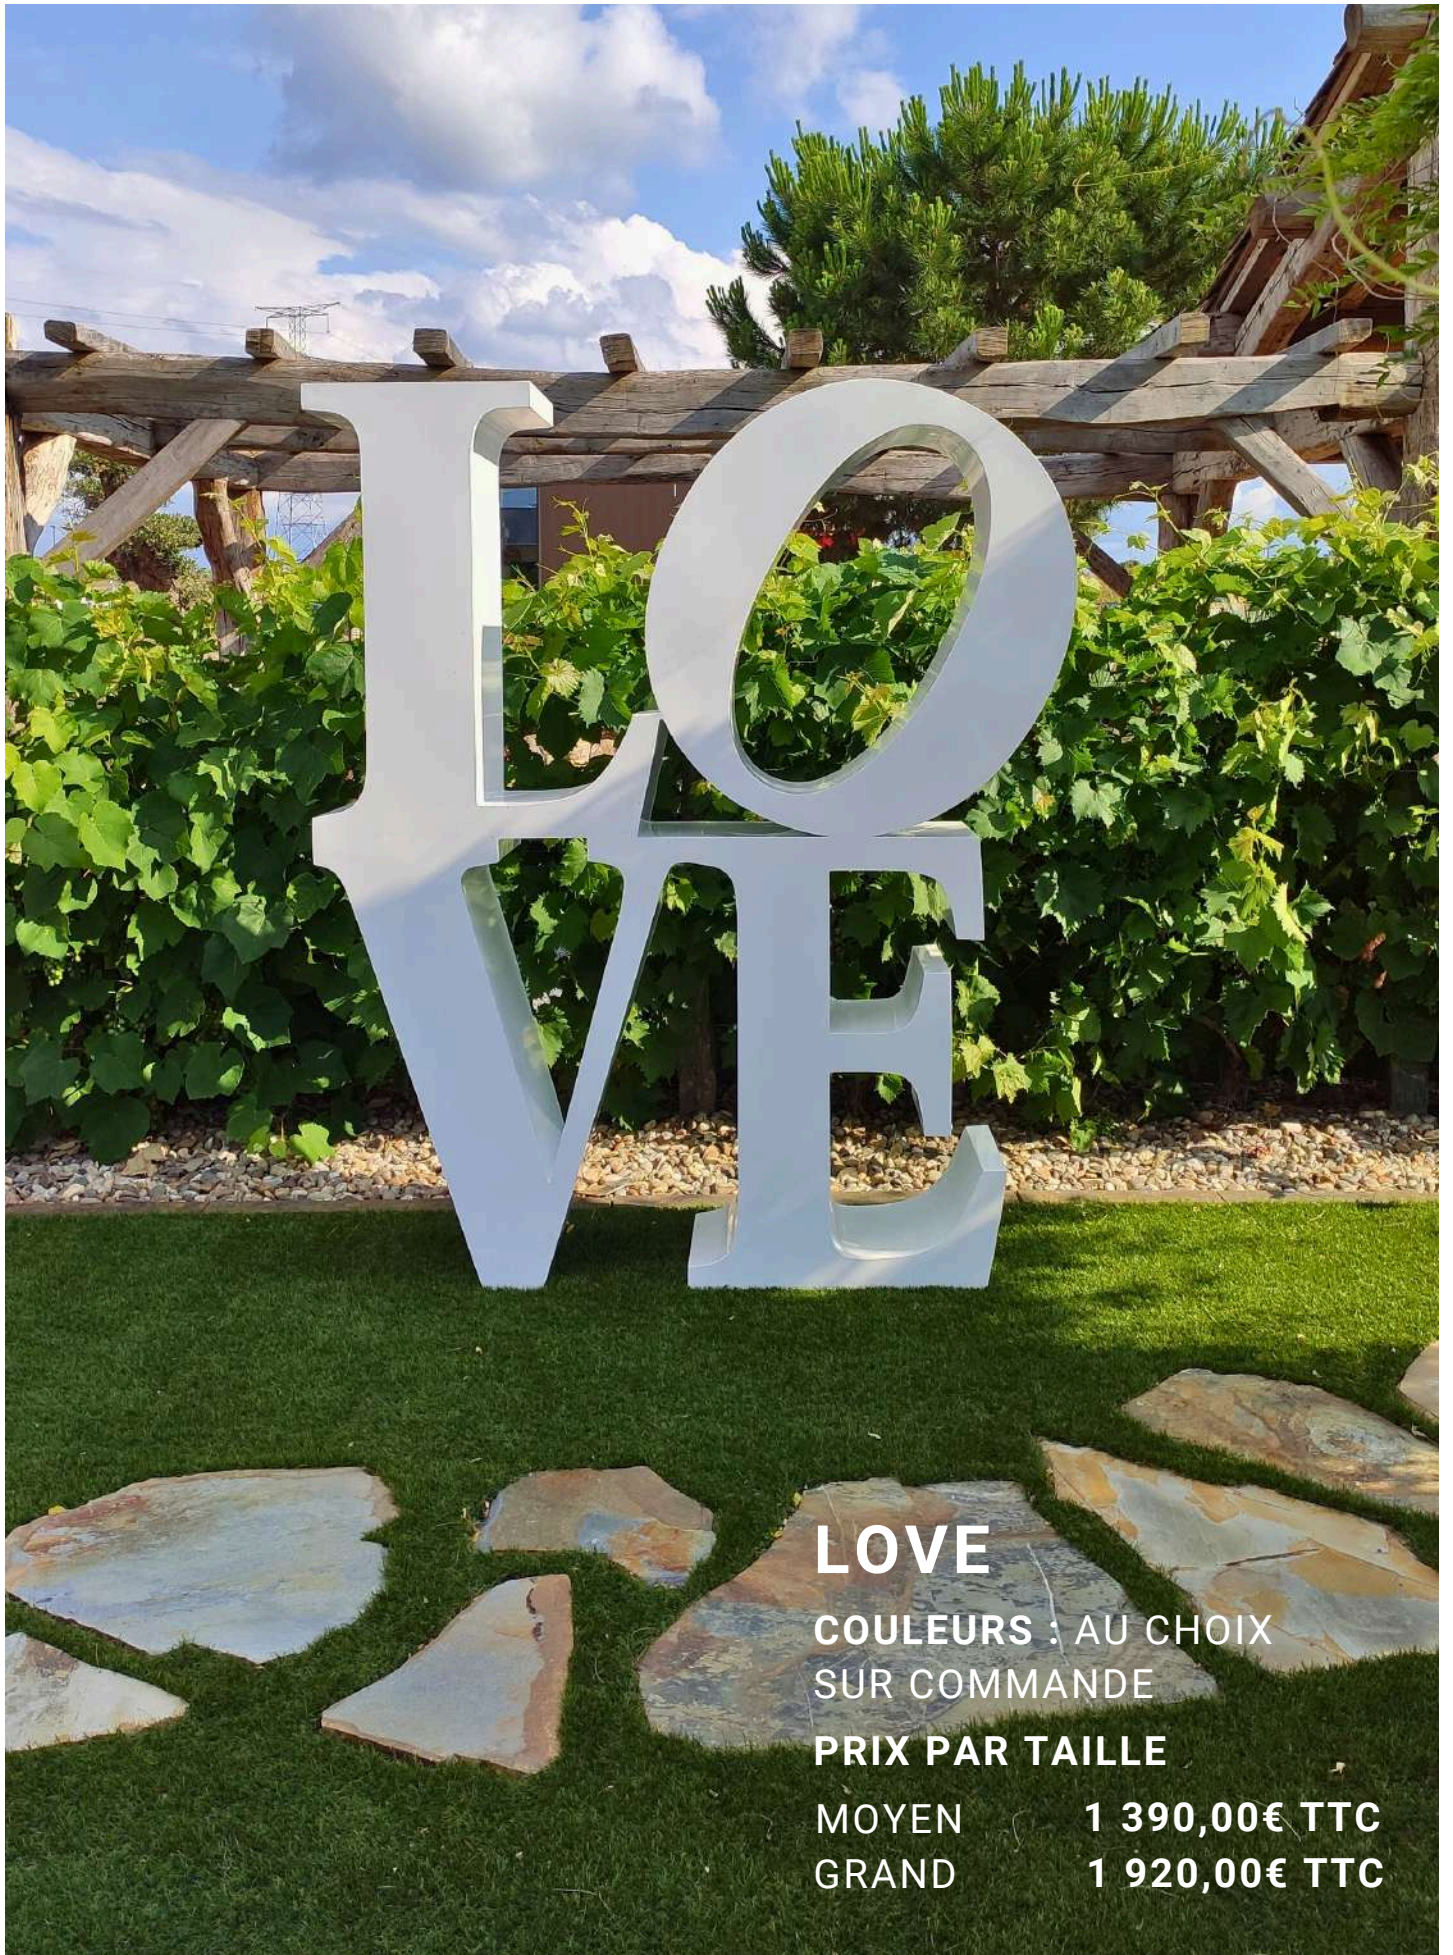

COULEURS : ROUGE/BLEU/ORANGE

PRIX PAR TAILLE

160 CM **699,00€ TTC**

CACTUS RAYÉ BLEU & BLANC
SUR COMMANDE

SCULPTURES EN MÉTAL

LOVE

**COULEURS : AU CHOIX
SUR COMMANDE**

PRIX PAR TAILLE