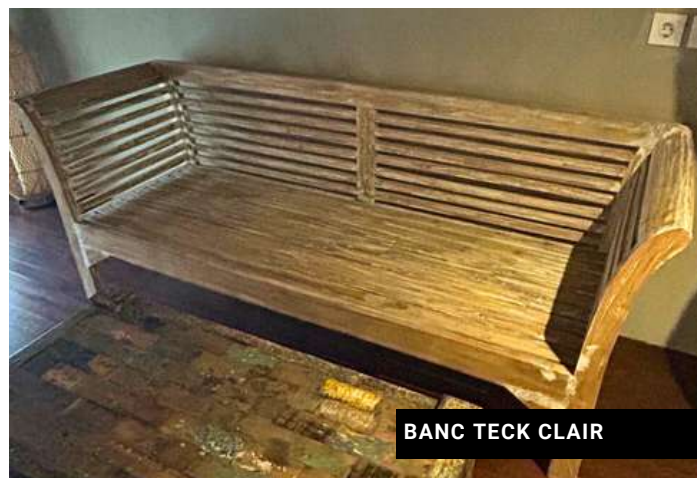

BANC TECK CLAIR

TAILLE :
217x70x86 CM

795,00€ TTC