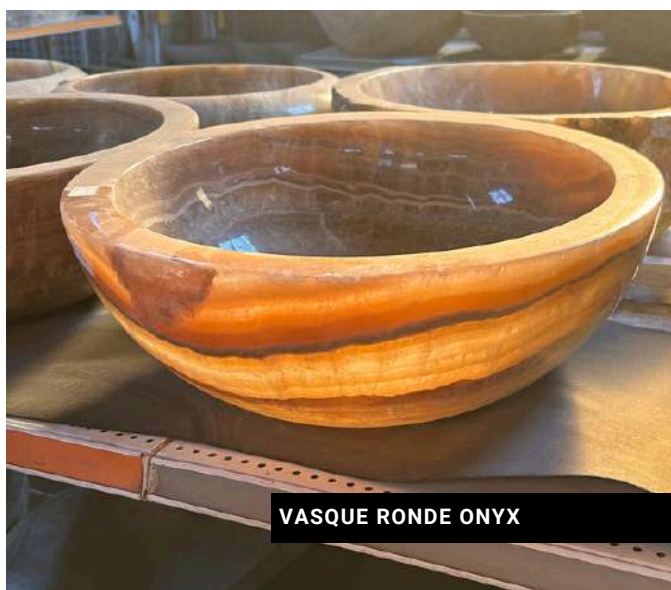

BALI

VASQUE NUSA DUA

TAILLE : 60x34x16 CM **299,50€ TTC**

VASQUE ULLUWATTU

TAILLE : 55x34x15 CM **99,50€ TTC**

VASQUE RONDE ONYX

TAILLE : 40x40x15 CM **249,50€ TTC**

VASQUE ONYX